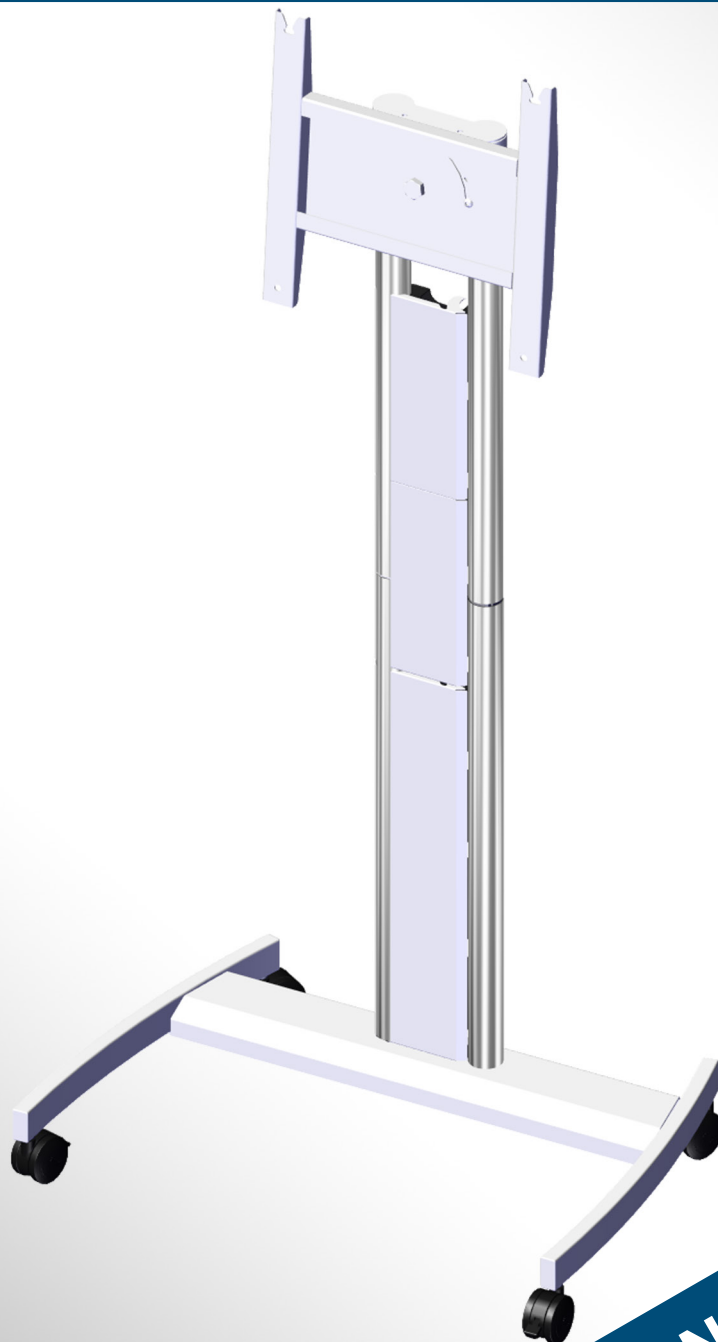

AVECTA SAMSUNG FLIP EDITION

NEW FOR 2019

Vom Besprechungsraum bis zur Messe – ein flexibler, anpassungsfähiger Rollwagen mit exzellentem Kabelmanagement. Mit drehbarer Bildschirmhalterung zum Wechsel zwischen Portrait- und Landscapeformat als Standard.

Wie auf der ISE 2019 vorgestellt!

Hoher Rollwagen

Höhe bis Mitte Bildschirm von 1250 bis 1520mm einstellbar
komplett mit drehbarer Bildschirmhalterung, klappbarer Ablage
und 4-fach Steckdose.

Mit RTM10 Rotamount

Bestellnummer

AVHTR1 für Bildschirme bis 70"

Klappbare Metallablage

Höhe verstellbar, Kabelöffnung

Bestellnummer mm

AVP4 440 x 350

FUNKTIONEN:

- * Drehbare Bildschirmmontage für reibungslosen Wechsel zwischen Landscape- und Portraitformat
- * Viele Zubehöroptionen für Ihre Anforderungen
- * Saubere Kabelführung
- * Inclusive Bildschirmhalterung für Samsung Flip
- * Vielseitig
- * Geeignet für Bildschirme bis 60kg
- * Mit gebremsten Rädern
- * Optimierte Höhe
- * Erhältlich in den Standardfarben Sinterflex Schwarz, - Weiss und Diamant Silber
- * Klappbare Ablage erhältlich
- * Anpassungsfähig
- * Inclusive 4-fach Steckdose
- * Lieferung in einem Karton
- * Neues flaches Design